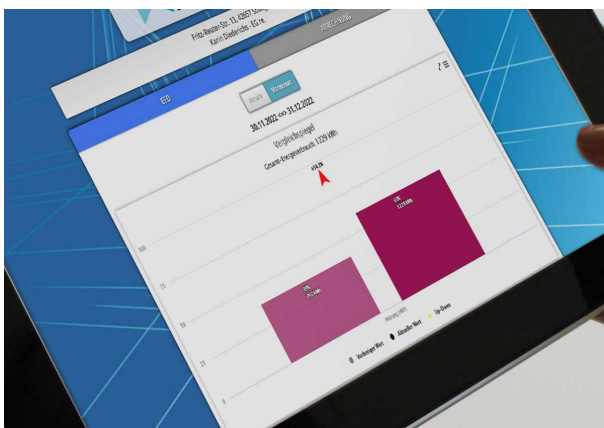

Unterjährige Verbrauchsinformation im BEYER IBIA Onlineportal

© PEXELS | ANDREA PIACI JADIO

Ein Wegweiser für
den Nutzer

Das BEYER IBIA Onlineportal - für den Nutzer

Nachdem sich der Nutzer in seinem persönlichen Verbrauchsportal angemeldet hat, kann er im Bereich EED (Reiter links) in Form von verschiedenen Diagrammen und Berechnungen seinen eigenen Verbrauch einsehen.

Der Nutzer hat die Möglichkeit, seine EED-Auswertung als PDF herunterzuladen und auszudrucken.

BEREICH EED (LINKS BLAU)

VERGLEICH VORMONAT

GEBÄUDESPIEGEL