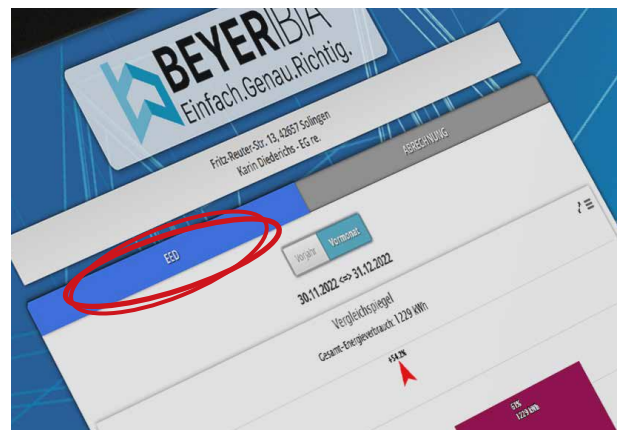

Unterjährige Verbrauchsinformation im BEYER IBIA Onlineportal

© PEXELS | ANDREA PIACI JADIO

Ein Wegweiser für
den Nutzer

Das BEYER IBIA Onlineportal - für den Nutzer

Nachdem sich der Nutzer in seinem persönlichen Verbrauchsportal angemeldet hat, kann er im Bereich EED (Reiter links) in Form von verschiedenen Diagrammen und Berechnungen seinen eigenen Verbrauch einsehen.

Der Nutzer hat die Möglichkeit, seine EED-Auswertung als PDF herunterzuladen und auszudrucken.

BEREICH EED (LINKS BLAU)

VERGLEICH VORMONAT

GEBÄUDESPIEGEL