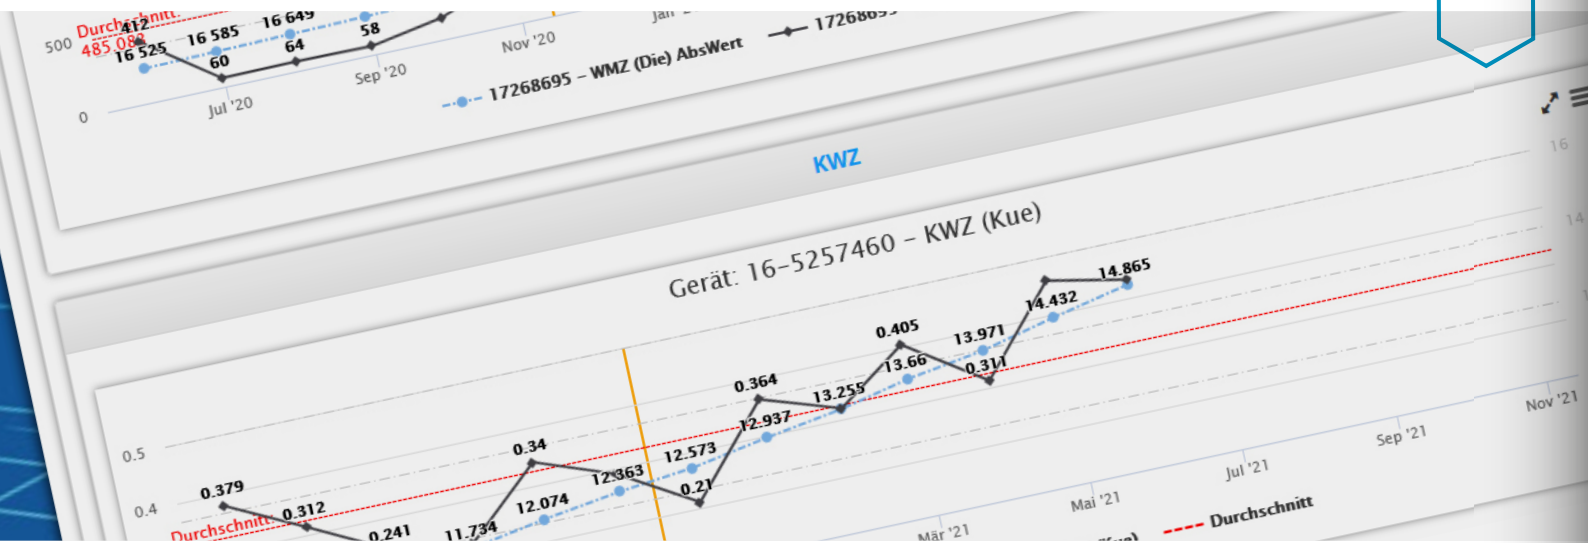

Unterjährige Verbrauchsinformation im BEYER IBIA Onlineportal

© PEXELS | ANDREA PIACI JADIO

Ein Wegweiser für
den Nutzer

Das BEYER IBIA Onlineportal - für den Nutzer

Nachdem sich der Nutzer in seinem persönlichen Verbrauchsportal angemeldet hat, kann er im Bereich EED (Reiter links) in Form von verschiedenen Diagrammen und Berechnungen seinen eigenen Verbrauch einsehen.

Der Nutzer hat die Möglichkeit, seine EED-Auswertung als PDF herunterzuladen und auszudrucken.

BEREICH EED (LINKS BLAU)

VERGLEICH VORMONAT

GEBÄUDESPIEGEL