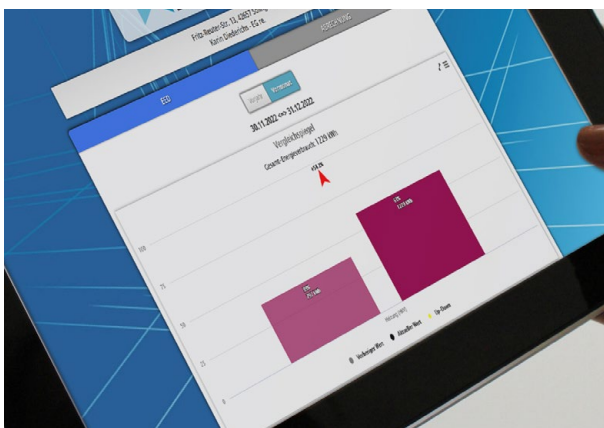

Unterjährige Verbrauchsinformation im BEYER IBIA Onlineportal

© PEXELS | ANDREA PIACI JADIO

Ein Wegweiser für
den Nutzer

Das BEYER IBIA Onlineportal - für den Nutzer

Nachdem Ihr Vermieter Sie in unserem Onlineportal mit Ihrer E-Mail Adresse hinterlegt hat, erhalten Sie eine automatische E-Mail mit Ihren persönlichen Zugangsdaten.

Besuchen Sie unsere Webseite, klicken Sie oben rechts auf  Kundenportal und melden Sie sich mit o.g. Daten an.

Sobald Sie sich angemeldet haben können Sie im Bereich EED (Reiter links) in Form von verschiedenen Diagrammen und Berechnungen Ihren eigenen Verbrauch einsehen.

Sie haben die Möglichkeit Ihre EED-Auswertung als PDF herunterzuladen und auszudrucken.

BEREICH EED (LINKS BLAU)

VERGLEICH VORMONAT

GEBÄUDESPIEGEL