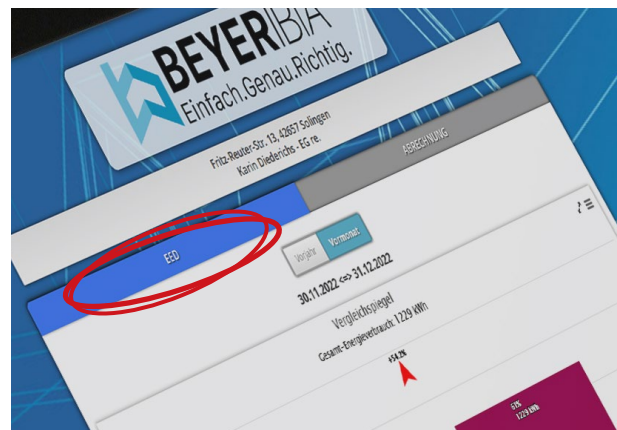

BEREICH EED (LINKS BLAU)