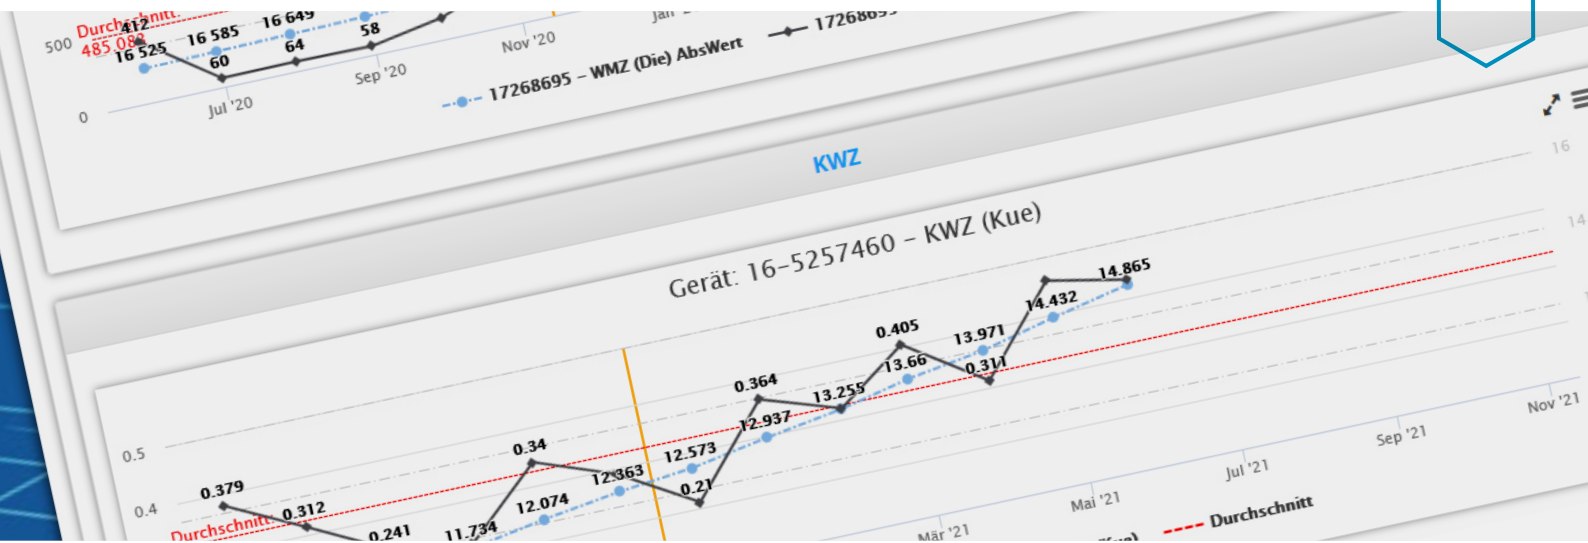

Unterjährige Verbrauchsinformation im BEYER IBIA Onlineportal

© PEXELS | ANDREA PIACI JADIO

Ein Wegweiser für
den Nutzer

Das BEYER IBIA Onlineportal - für den Nutzer

Nachdem Ihr Vermieter Sie in unserem Onlineportal mit Ihrer E-Mail Adresse hinterlegt hat, erhalten Sie eine automatische E-Mail mit Ihren persönlichen Zugangsdaten.

Besuchen Sie unsere Webseite, klicken Sie oben rechts auf  Kundenportal und melden Sie sich mit o.g. Daten an.

Sobald Sie sich angemeldet haben können Sie im Bereich EED (Reiter links) in Form von verschiedenen Diagrammen und Berechnungen Ihren eigenen Verbrauch einsehen.

Sie haben die Möglichkeit Ihre EED-Auswertung als PDF herunterzuladen und auszudrucken.

BEREICH EED (LINKS BLAU)

VERGLEICH VORMONAT

GEBÄUDESPIEGEL